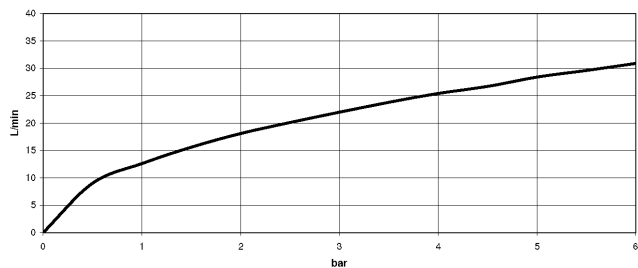

Diagramma di portata

Certificati

WRAS_2210004.

LGA_18933.

Belgaqua_21-026-
27_4.