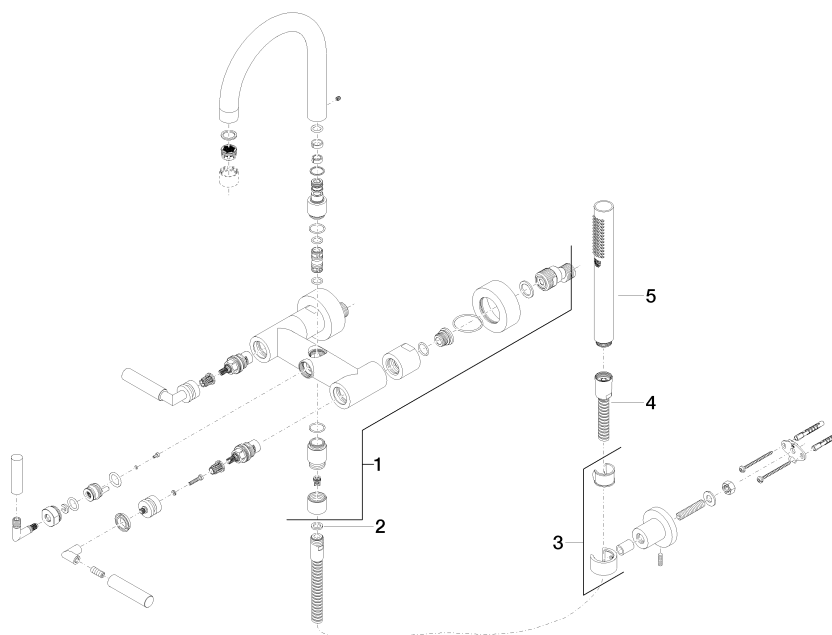

25 133 882

- Bocca: getto circolare con aria
- portata max 22 l/min a una pressione idraulica di 3 bar
- Doccetta: COMPACT RAIN, portata max. 6,8 l/min (a 3 bar)
- Gruppo doccetta con flessibile con sistema anticalcare
- sporgenza 240 mm
- Deviatore a rotazione vasca/doccia
- rosette scorrevoli Ø 65 mm
- Rosetta per supporto doccia Ø 50mm
- ingresso 1/2"
- Interasse 150 mm ± 15 mm
- Flessibile doccetta in metallo 1250mm con protezione antitorsione integrata

Sistema di sicurezza antiriflusso.

Possibilità di combinazione con i collegamenti di livello su richiesta (x-TRA SERVICE).

	Cromato	25 133 882-00
	Platinato spazzolato	25 133 882-06
	Platinato	25 133 882-08
	Dark Chrome	25 133 882-19
	Ottone spazzolato (Oro 23k)	25 133 882-28
	Nero opaco	25 133 882-33
	Champagne spazzolato (Oro 22k)	25 133 882-46
	Champagne (Oro 22k)	25 133 882-47
	Cromo spazzolato	25 133 882-93
	Dark Platinum spazzolato	25 133 882-99

25 133 882

Diagramma di portata

Certificati

WRAS_2210004.

LGA_18933.

Belgaqua_21-026-
27_4.

25 133 882

Parts for other finishes can be found here: Platinato spazzolato

Elenco delle parti di ricambio

N.	Codice articolo	Denominazione	Quantità necessaria	Tempo di produzione
1	25 100 882-00	dotazione doccia	1	60
2	90 14 20 026 00 90	guarnizione	1	2
3	28 050 892-00	TARA Supporto doccetta - Cromato	1	10
4	90 30 02 072 00-00	Flessibile metallico per doccetta 1/2" x 3/8" x 1250 mm - Cromato	1	10
5	28 019 979-00	Doccetta - Cromato	1	2