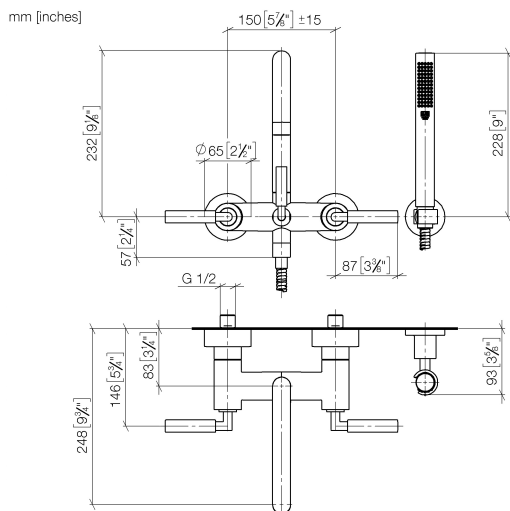

25 133 882

- Bocca: getto circolare con aria
- portata max 22 l/min a una pressione idraulica di 3 bar
- Doccetta: COMPACT RAIN, portata max. 6,8 l/min (a 3 bar)
- Gruppo doccetta con flessibile con sistema anticalcare
- sporgenza 240 mm
- Deviatore a rotazione vasca/doccia
- rosette scorrevoli Ø 65 mm
- Rosetta per supporto doccia Ø 50mm
- ingresso 1/2"
- Interasse 150 mm ± 15 mm
- Flessibile doccetta in metallo 1250mm con protezione antitorsione integrata

25 133 882

Diagramma di portata

Certificati

WRAS_2210004.

LGA_18933.

Belgaqua_21-026-
27_4.

25 133 882

Parts for other finishes can be found here: Platinato spazzolato

Elenco delle parti di ricambio

N.	Codice articolo	Denominazione	Quantità necessaria	Tempo di produzione
1	25 100 882-00	dotazione doccia	1	60
2	90 14 20 026 00 90	guarnizione	1	2
3	28 050 892-00	TARA Supporto doccetta - Cromato	1	10
4	90 30 02 072 00-00	Flessibile metallico per doccetta 1/2" x 3/8" x 1250 mm - Cromato	1	10
5	28 019 979-00	Doccetta - Cromato	1	2